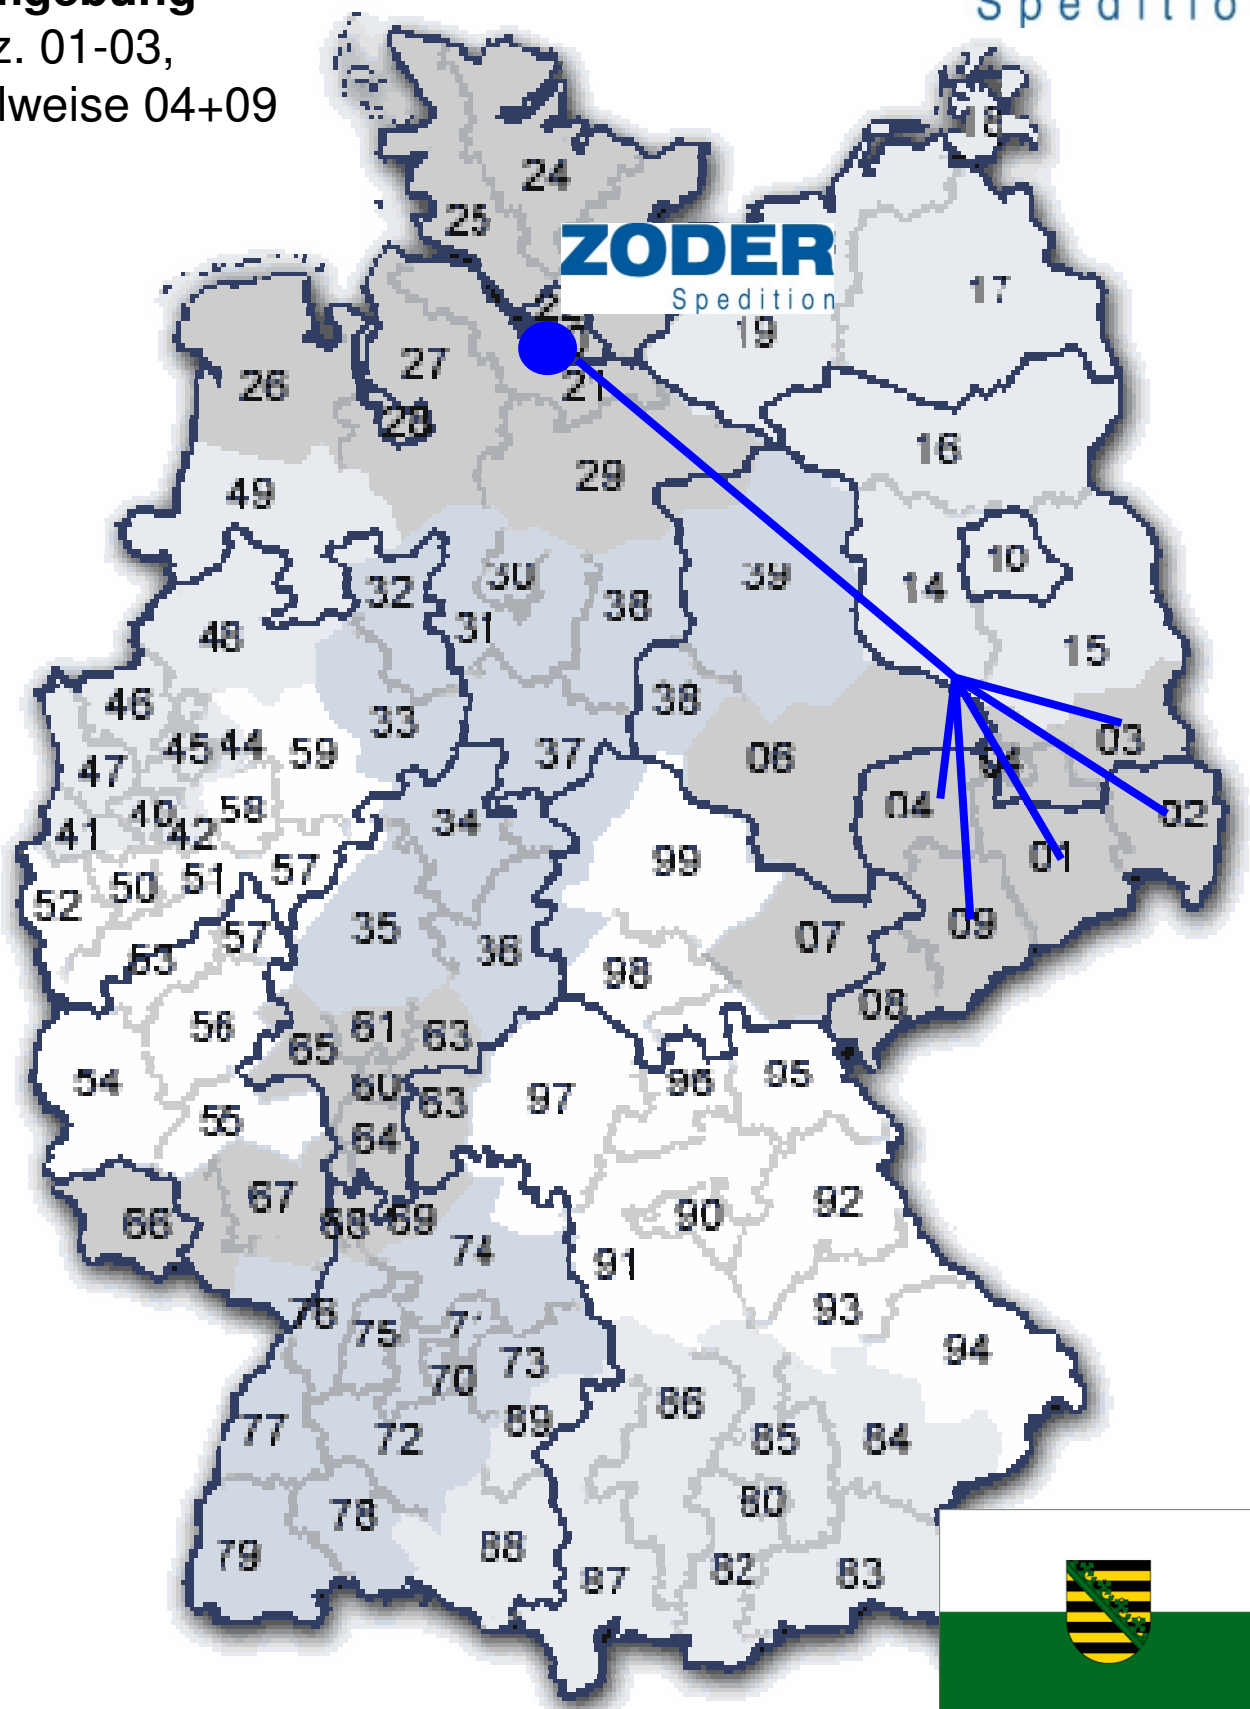

Ab sofort bieten wir auf Grund unserer Direktverkehre auch den Transport von Teilladungen und Direktpartien in die angegebenen Gebiete an:

Raum Rhein/ Ruhr
Plz. 40-47,
50-62,
teilweise 57+59

Raum Berlin/BB
Plz. 10-14

**Raum DD/
Umgebung**
Plz. 01-03,
teilweise 04+09

Raum BW
Plz. 71-74

Raum Bayern
Plz. 80-89
Plz. Teilw. 91,92,93

Kontaktieren Sie uns bei Interesse gern.

Raum Rhein/ Ruhr

Plz. 40-47,
50-62,
teilweise 57+59

ZODER

Spedition

Raum Berlin/BB
Plz. 10-14

ZODER
Spedition

**Raum DD/
Umgebung**
Plz. 01-03,
teilweise 04+09

ZODER
Spedition

Raum Bayern

Plz. 80-89

Plz. Teilw. 91,92,93

ZODER

Spedition

Raum BW
Plz. 71-74

ZODER
Spedition