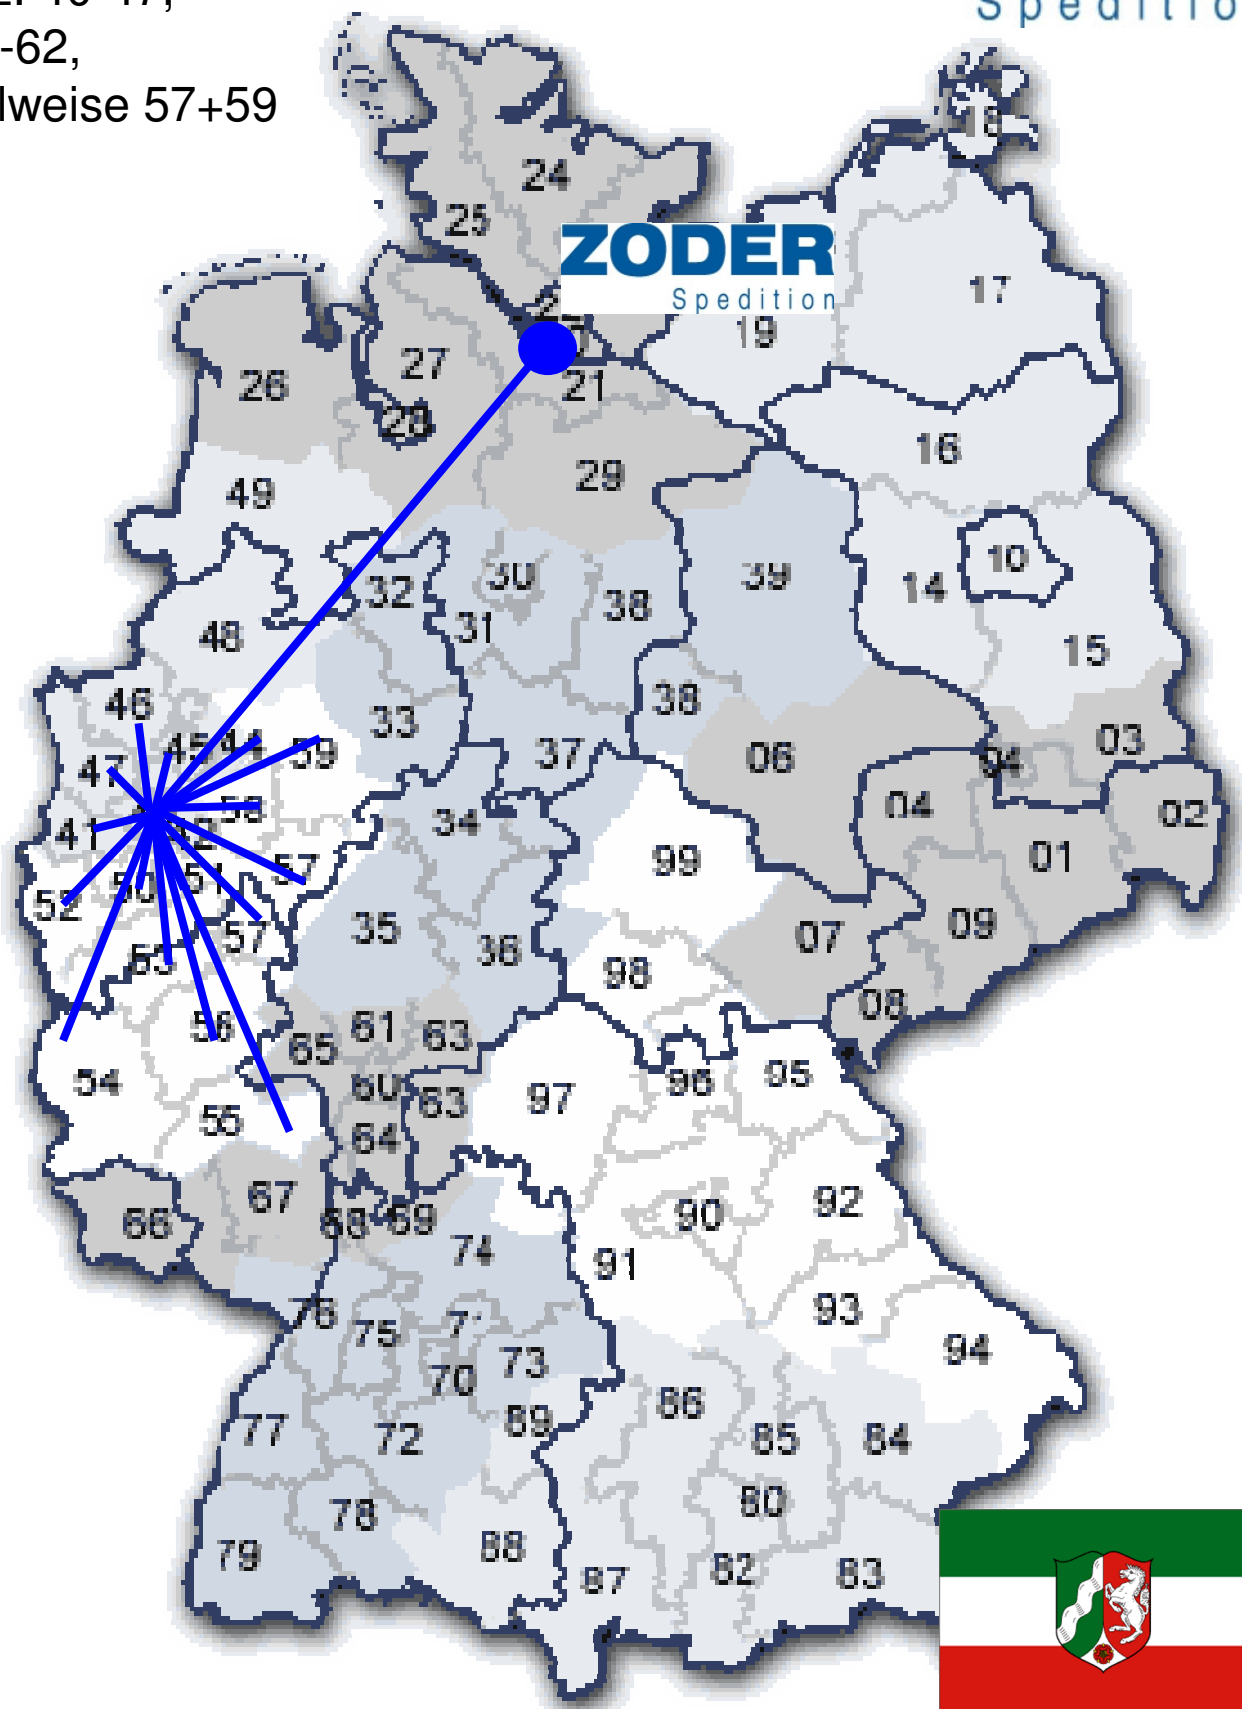

Ab sofort bieten wir auf Grund unserer Direktverkehre auch den Transport von Teilladungen und Direktpartien in die angegebenen Gebiete an:

Raum Rhein/ Ruhr
Plz. 40-47,
50-62,
teilweise 57+59

Raum Berlin/BB
Plz. 10-14

**Raum DD/
Umgebung**
Plz. 01-03,
teilweise 04+09

Raum BW
Plz. 71-74

Raum Bayern
Plz. 80-89
Plz. Teilw. 91,92,93

Kontaktieren Sie uns bei Interesse gern.

Raum Rhein/ Ruhr

Plz. 40-47,
50-62,
teilweise 57+59

ZODER

Spedition

Raum Berlin/BB
Plz. 10-14

ZODER
Spedition

**Raum DD/
Umgebung**
Plz. 01-03,
teilweise 04+09

ZODER
Spedition

Raum Bayern

Plz. 80-89