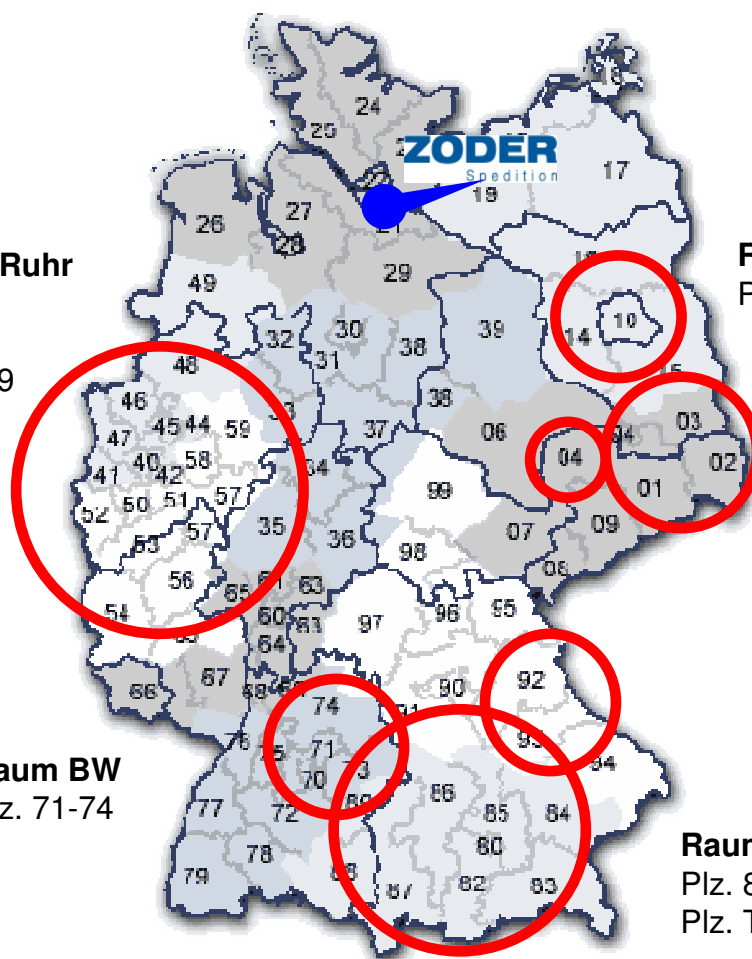

Ab sofort bieten wir auf Grund unserer Direktverkehre auch den Transport von Teilladungen und Direktpartien in die angegebenen Gebiete an:

Raum Rhein/ Ruhr
Plz. 40-47,
50-62,
teilweise 57+59

Raum Berlin/BB
Plz. 10-14

**Raum DD/
Umgebung**
Plz. 01-03,
teilweise 04+09

Raum BW
Plz. 71-74

Raum Bayern
Plz. 80-89
Plz. Teilw. 91,92,93

Kontaktieren Sie uns bei Interesse gern.

Raum Rhein/ Ruhr

Plz. 40-47,
50-62,
teilweise 57+59

ZODER

Spedition

Raum Berlin/BB
Plz. 10-14

ZODER
Spedition

**Raum DD/
Umgebung**
Plz. 01-03,
teilweise 04+09

ZODER
Spedition

Raum Bayern

Plz. 80-89