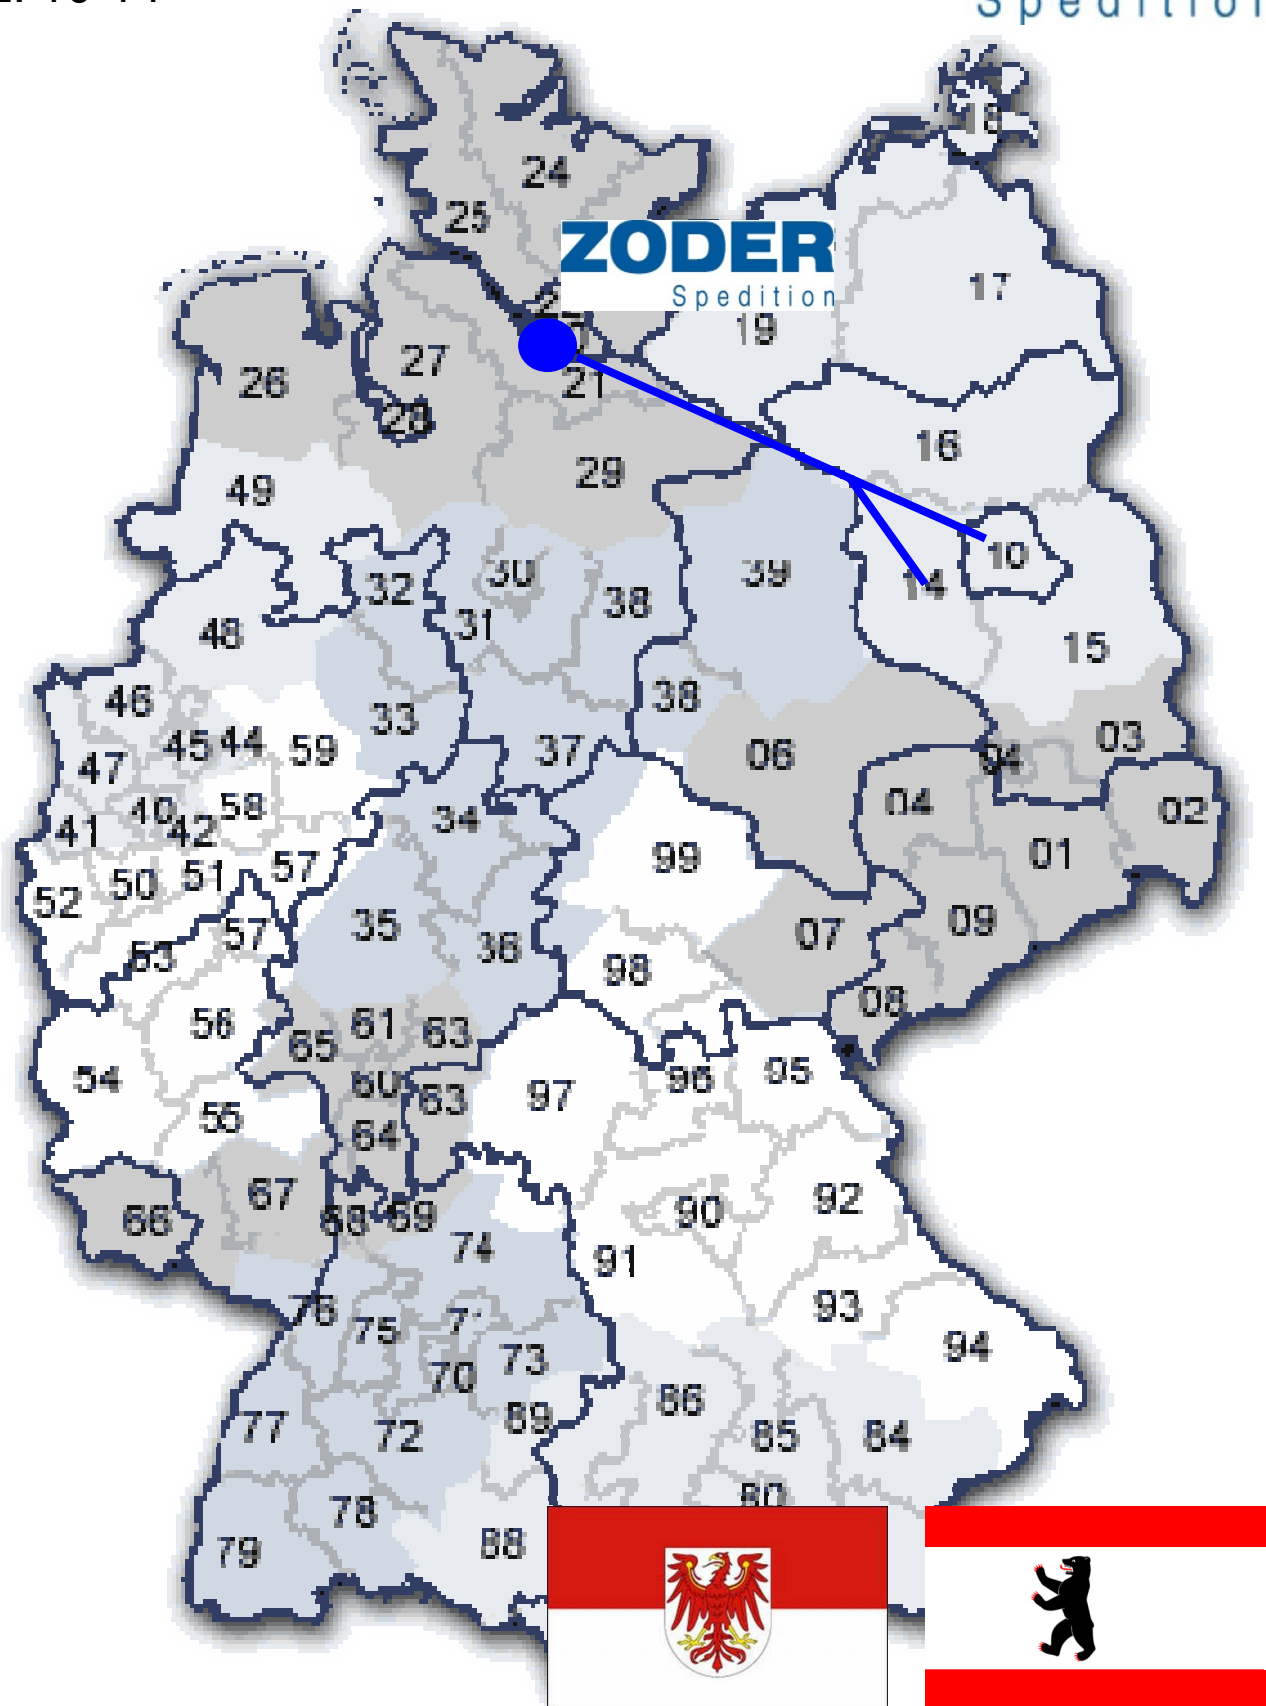

Ab sofort bieten wir auf Grund unserer Direktverkehre auch den Transport von Teilladungen und Direktpartien in die angegebenen Gebiete an:

Raum Rhein/ Ruhr
Plz. 40-47,
50-62,
teilweise 57+59

Raum Berlin/BB
Plz. 10-14

**Raum DD/
Umgebung**
Plz. 01-03,
teilweise 04+09

Raum BW
Plz. 71-74

Raum Bayern
Plz. 80-89
Plz. Teilw. 91,92,93

Kontaktieren Sie uns bei Interesse gern.

Raum Rhein/ Ruhr

Plz. 40-47,
50-62,
teilweise 57+59

ZODER

Spedition

Raum Berlin/BB
Plz. 10-14

ZODER
Spedition

**Raum DD/
Umgebung**
Plz. 01-03,
teilweise 04+09

ZODER
Spedition

Raum Bayern

Plz. 80-89