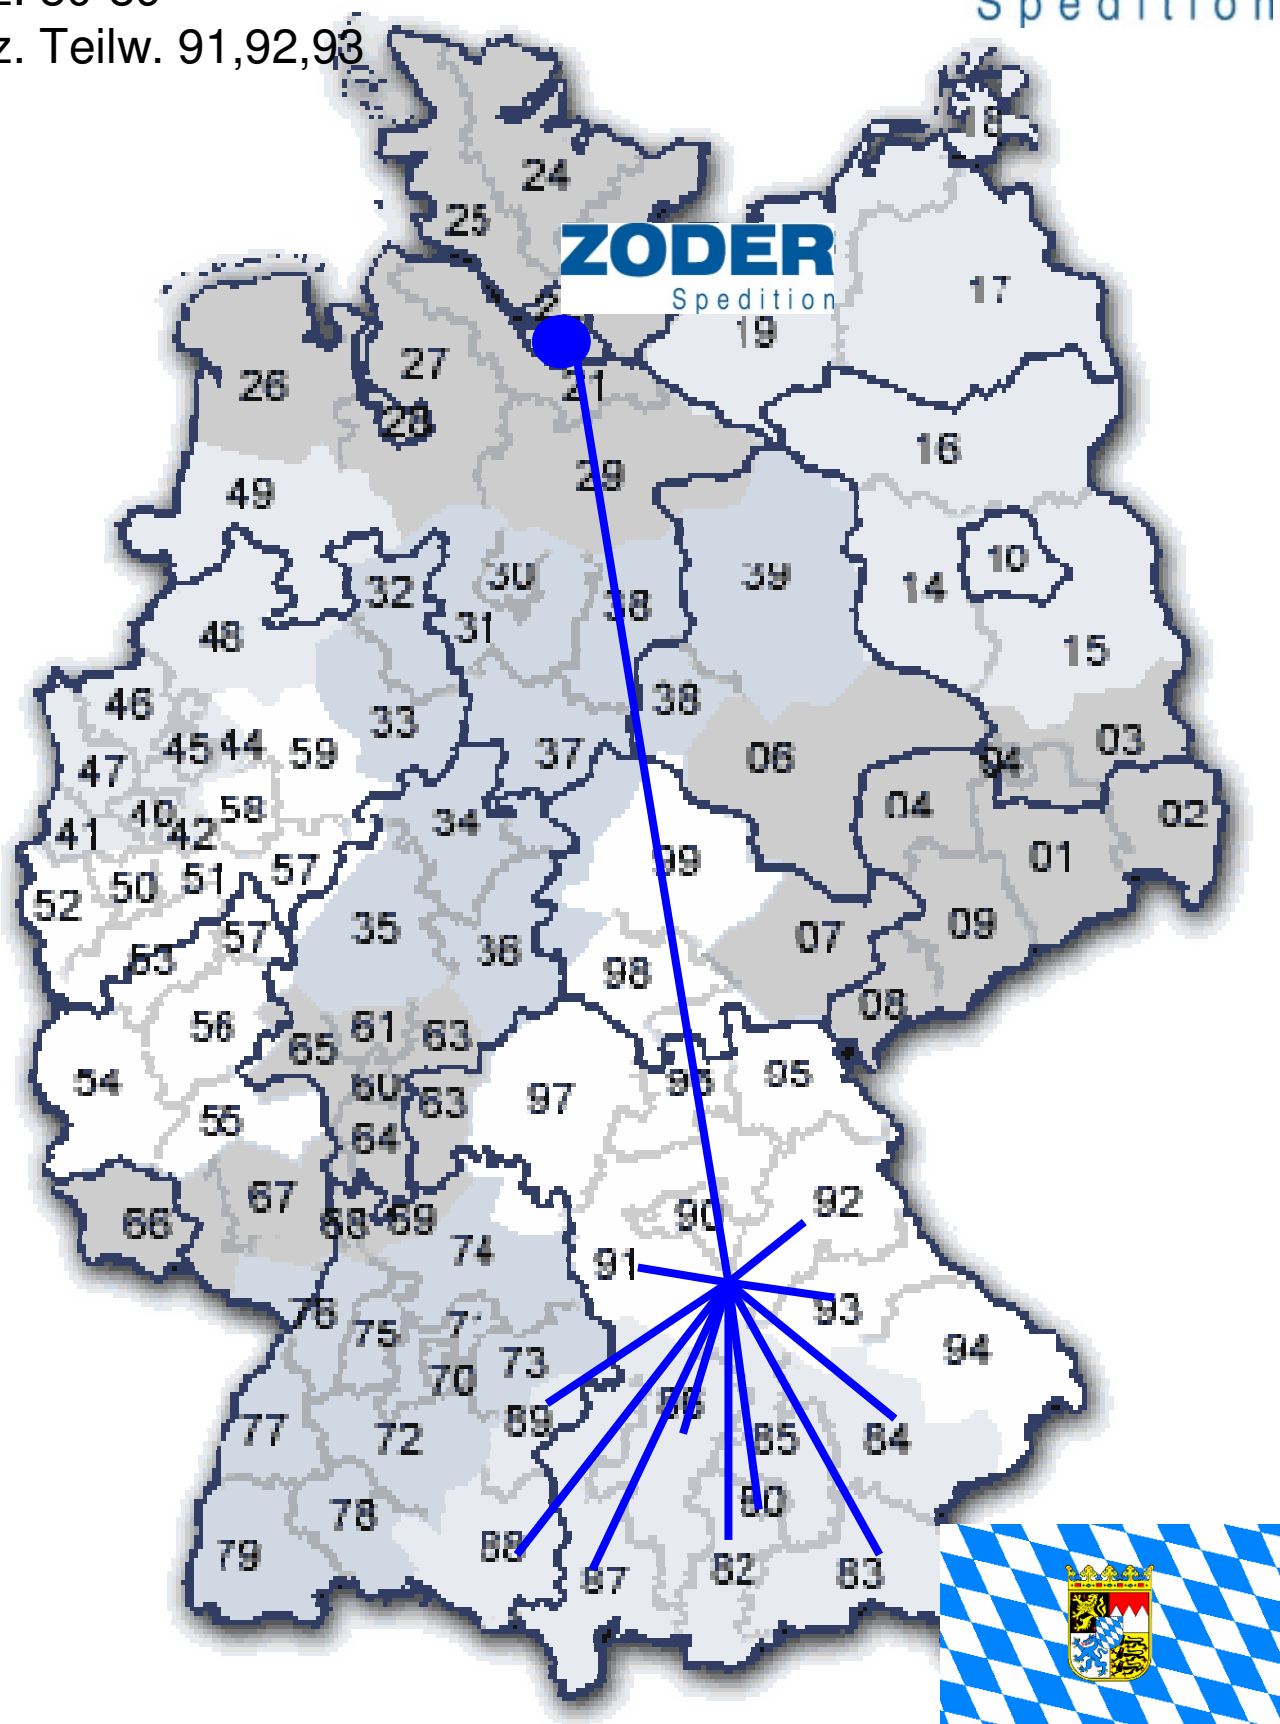

Raum Bayern

Plz. 80-89

Plz. Teilw. 91,92,93

ZODER

Spedition