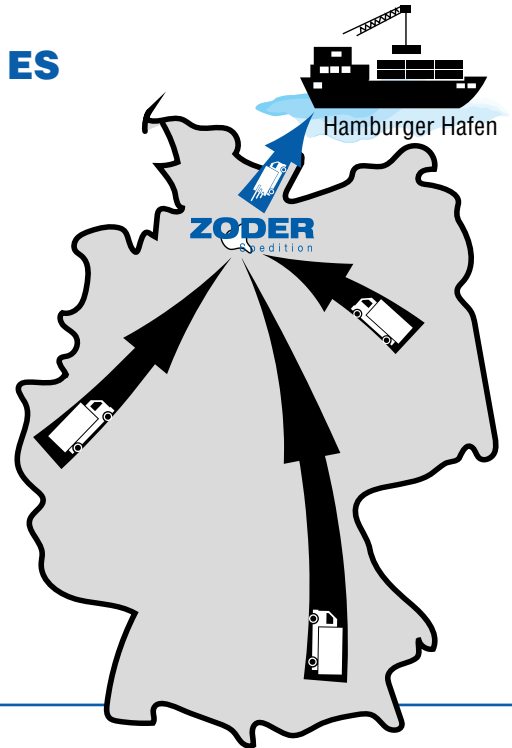

UND SO FUNKTIONIERT ES

- Anlieferung bis 5 Uhr
  ➔ taggleiche Anlieferung garantiert.
- Anmeldung zur Abholung bis 17 Uhr am Vortag ➔ Abholung am folgenden Werktag garantiert.
- Taggleiche Abholungen und Zustellungen nach den o.g. Zeiten und nach Absprache
- Zustellung nächsten Werktag bis 11 Uhr möglich

Weitere Informationen erhalten Sie unter

040 / 253 133 - 7777