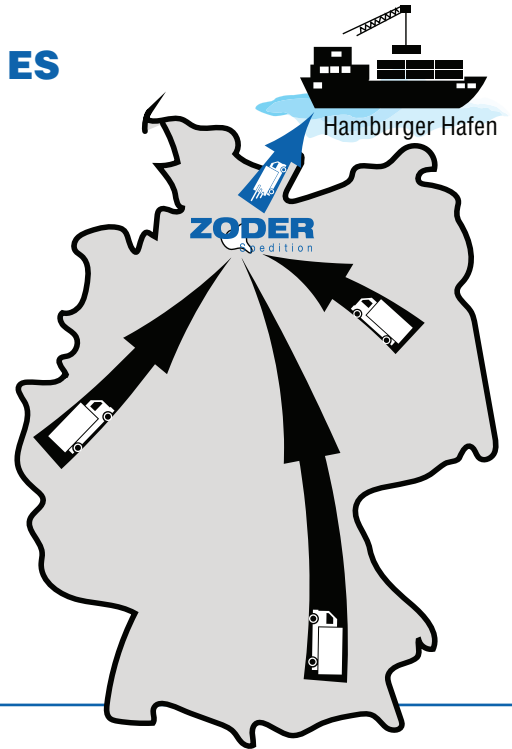

UND SO FUNKTIONIERT ES

- Anlieferung bis 5 Uhr
  ➔ taggleiche Anlieferung garantiert.
- Anmeldung zur Abholung bis 17 Uhr am Vortag ➔ Abholung am folgenden Werktag garantiert.
- Taggleiche Abholungen und Zustellungen nach den o.g. Zeiten und nach Absprache
- Zustellung nächsten Werktag bis 11 Uhr möglich

Weitere Informationen erhalten Sie unter

040 / 253 133 - 7777